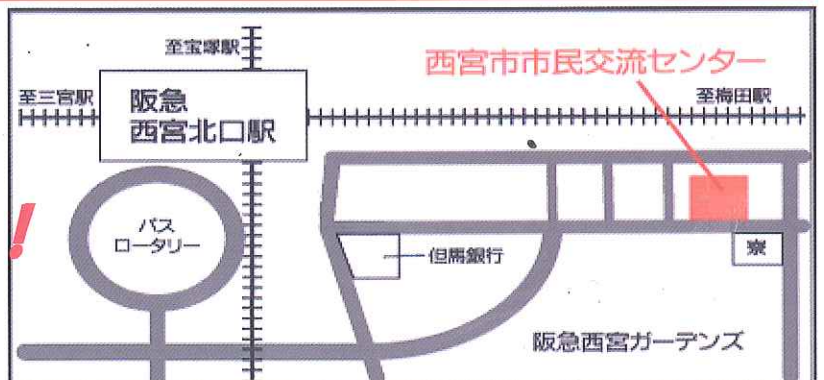

《一人酒盛》

海雪堂青凌

講談《雪の山仏峠》

お囃子 鈴童社中

平成30年
11月23日(金・祝)
西宮市市民交流センター
2階ホール **入場無料!**
午後2時開演 1時30分開場

主催／素人落語 我楽多の会
西宮市市民交流センター

お問い合わせは 090-6057-1470(奥蘭)まで

我楽多の会アマチュア 検索

本講座は、平成30年度 西宮市市民交流センター主催・団体連携事業として開催します。

阪急西宮北口駅下車。東改札口から東出口を出ます。
但馬銀行横の通りを東に約300mほど行った左側。