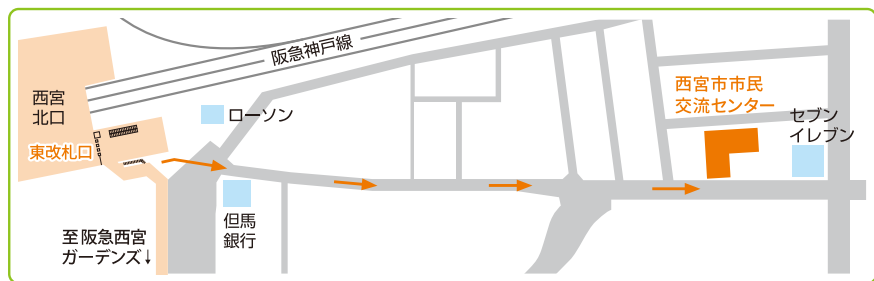

講演：私とあなたの「普通」は違う。
それを、私たちの「普通」にしよう。

西宮市市民交流センターへのアクセス

西宮市
市民交流センター
西宮市高松町
20-20

阪急西宮北口駅から徒歩約3分

阪急西宮北口駅下車→東改札口を出て東側へ
→但馬銀行北側の通りを東に約300m直進

駐車場はございません。
駐輪場はご利用いただけます。

ステージに
手話サポート
ございます

エレベーター
ございます