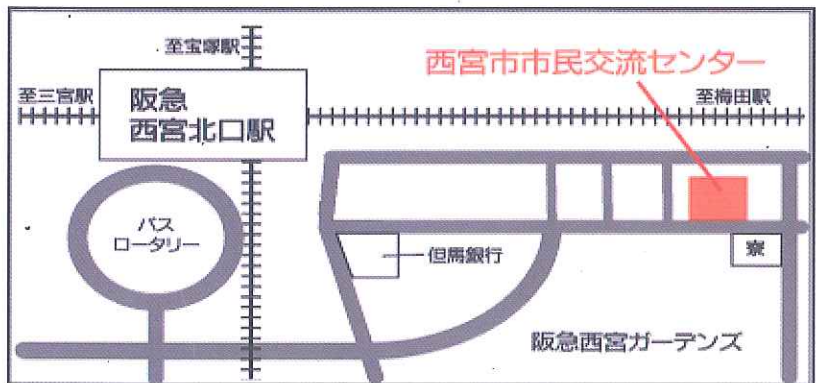

karen

令和2年

1月12日(日)

午後2時開演 1時30分開場

西宮市市民交流センター
2階ホール

主催/素人落語 我楽多の会

西宮市市民交流センター

お問い合わせは 090-6057-1470(奥蘭)まで

阪急西宮北口駅下車。東改札口から東出口を出ます。
但馬銀行横の通りを東に約300mほど行った左側。

我楽多の会アマチュア 検索